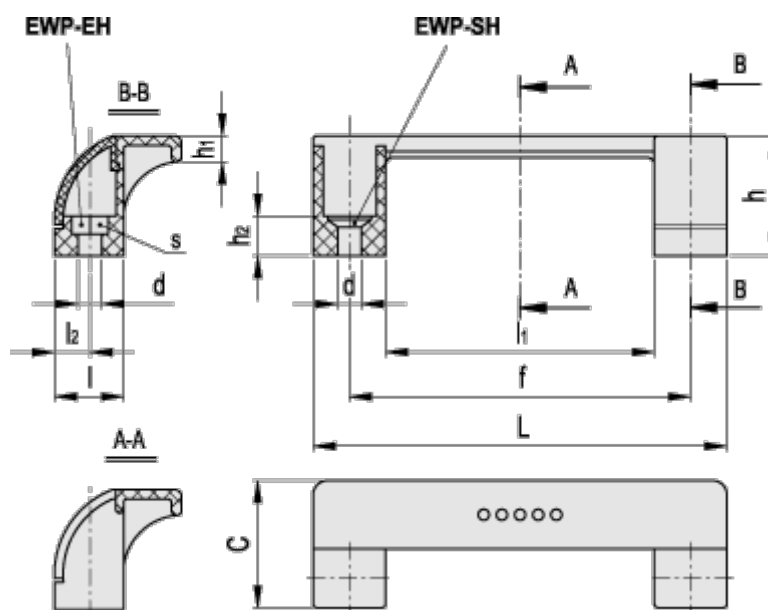

Varenummer: 23052652516
 Beskrivelse: E+G Bøjlegreb, Ergostyle
 EWP.110-SH-C6

Mål

C	= 35	L	= 114
d	= 6.5	l1	= 74
f	= 93,5 +/-0,5	l2	= 9.5
F1 (N)	= 800		
h	= 33		
h1	= 7		
h2	= 11		
l	= 19		